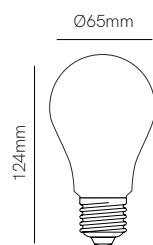

## Technical Information

Power	12W	15W
Color Temperature	2.700K / 3.000K / 4.000K	2.700K / 3.000K / 4.000K
Lumens	1.100 lm / 1.122 lm / 1.144 lm	1.550 lm / 1.600 lm / 1.650 lm
Code	2.700K 3479(N) 3.000K 3480(N) 4.000K 3481(N)	2.700K 3482(N) 3.000K 3483(N) 4.000K 3484(N)