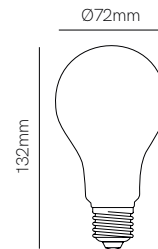

## Technical Information

Power	12W	15W
Color Temperature	2.700K / 3.000K / 4.000K	2.700K / 3.000K / 4.000K
Lumens	1.100 lm / 1.122 lm / 1.144 lm	1.550 lm / 1.600 lm / 1.650 lm
Code	2.700K 3479(N) 3.000K 3480(N) 4.000K 3481(N)	2.700K 3482(N) 3.000K 3483(N) 4.000K 3484(N)