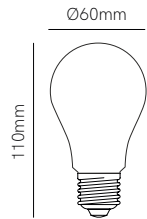

Standard 10W E27  
dimmable

Standard 12W E27  
dimmable

Standard 17W E27  
dimmable

Technical Information

Power	10W	12W	17W
Color Temperature	2.700K / 3.000K / 4.000K	2.700K / 3.000K / 4.000K	2.700K/3.000K/4.000K/5.000K
Lumens	880 lm / 891 lm / 935 lm	1.100 lm / 1.122 lm / 1.144 lm	1.550 lm / 1.600 lm / 1.650 lm / 1.700 lm
Code	2.700K 592125R-C 3.000K 592125R-C3 4.000K 592125R-F	2.700K 592125R2-C 3.000K 592125R2-C3 4.000K 592125R2-F	2.700K 3527 3.000K 3528 4.000K 3529 5.000K 3530