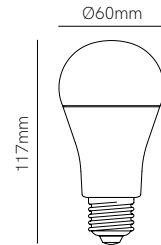

Standard 10W E27  
dimmable

Standard 12W E27  
dimmable

Standard 17W E27  
dimmable

Technical Information

Power	10W	12W	17W
Color Temperature	2.700K / 3.000K / 4.000K	2.700K / 3.000K / 4.000K	2.700K/3.000K/4.000K/5.000K
Lumens	880 lm / 891 lm / 935 lm	1.100 lm / 1.122 lm / 1.144 lm	1.550 lm / 1.600 lm / 1.650 lm / 1.700 lm
Code	2.700K 592125R-C 3.000K 592125R-C3 4.000K 592125R-F	2.700K 592125R2-C 3.000K 592125R2-C3 4.000K 592125R2-F	2.700K 3527 3.000K 3528 4.000K 3529 5.000K 3530