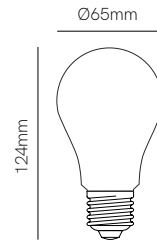

Standard 10W E27  
dimmable

Standard 12W E27  
dimmable

Standard 17W E27  
dimmable

Technical Information

Power	10W	12W	17W
Color Temperature	2.700K / 3.000K / 4.000K	2.700K / 3.000K / 4.000K	2.700K/3.000K/4.000K/5.000K
Lumens	880 lm / 891 lm / 935 lm	1.100 lm / 1.122 lm / 1.144 lm	1.550 lm / 1.600 lm / 1.650 lm / 1.700 lm
Code	2.700K 592125R-C 3.000K 592125R-C3 4.000K 592125R-F	2.700K 592125R2-C 3.000K 592125R2-C3 4.000K 592125R2-F	2.700K 3527 3.000K 3528 4.000K 3529 5.000K 3530