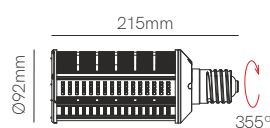

Smile 20W E27

Smile 40W E27

Smile 60W E40

Technical Information

Power	20W	40W	60W
Color Temperature	2.200K / 5.000K	2.200K / 5.000K	2.200K / 5.000K
Lumens	2.000 lm / 3.000 lm	4.000 lm / 6.000 lm	6.000 lm / 9.000 lm
Code	2.200K 3913	2.200K 3914	2.200K 3915
	5.000K 3925	5.000K 3926	5.000K 3927
	24	12	12