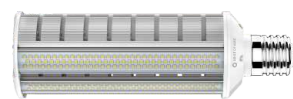

Smile 20W E27

Smile 40W E27

Smile 60W E40

Technical Information

Power	20W	40W	60W
Color Temperature	2.200K / 5.000K	2.200K / 5.000K	2.200K / 5.000K
Lumens	2.000 lm / 3.000 lm	4.000 lm / 6.000 lm	6.000 lm / 9.000 lm
Code	2.200K 3913	2.200K 3914	2.200K 3915
	5.000K 3925	5.000K 3926	5.000K 3927
	24	12	12