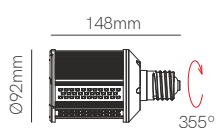

Smile 20W E27

Smile 40W E27

Smile 60W E40

Technical Information

Power	20W	40W	60W
Color Temperature	2.200K / 5.000K	2.200K / 5.000K	2.200K / 5.000K
Lumens	2.000 lm / 3.000 lm	4.000 lm / 6.000 lm	6.000 lm / 9.000 lm
Code	2.200K 3913	2.200K 3914	2.200K 3915
	5.000K 3925	5.000K 3926	5.000K 3927
	24	12	12