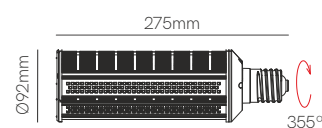

Smile 20W E27

Smile 40W E27

Smile 60W E40

Technical Information

Power	20W	40W	60W
Color Temperature	2.200K / 5.000K	2.200K / 5.000K	2.200K / 5.000K
Lumens	2.000 lm / 3.000 lm	4.000 lm / 6.000 lm	6.000 lm / 9.000 lm
Code	2.200K 3913	2.200K 3914	2.200K 3915
	5.000K 3925	5.000K 3926	5.000K 3927
	24	12	12