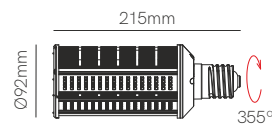

Smile 20W E27

Smile 40W E27

Smile 60W E40

Technical Information

Power	20W	40W	60W
Color Temperature	2.200K / 5.000K	2.200K / 5.000K	2.200K / 5.000K
Lumens	2.000 lm / 3.000 lm	4.000 lm / 6.000 lm	6.000 lm / 9.000 lm
Code	2.200K 3913	2.200K 3914	2.200K 3915
	5.000K 3925	5.000K 3926	5.000K 3927
	24	12	12