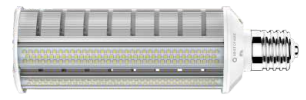

Smile 20W E27

Smile 40W E27

Smile 60W E40

Technical Information

Power	20W	40W	60W
Color Temperature	2.200K / 5.000K	2.200K / 5.000K	2.200K / 5.000K
Lumens	2.000 lm / 3.000 lm	4.000 lm / 6.000 lm	6.000 lm / 9.000 lm
Code	2.200K 3913	2.200K 3914	2.200K 3915
	5.000K 3925	5.000K 3926	5.000K 3927
	24	12	12