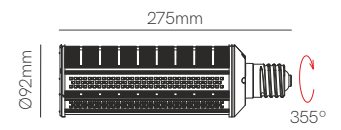

Smile 20W E27

Smile 40W E27

Smile 60W E40

Technical Information

Power	20W	40W	60W
Color Temperature	2.200K / 5.000K	2.200K / 5.000K	2.200K / 5.000K
Lumens	2.000 lm / 3.000 lm	4.000 lm / 6.000 lm	6.000 lm / 9.000 lm
Code	2.200K 3913	2.200K 3914	2.200K 3915
	5.000K 3925	5.000K 3926	5.000K 3927
	24	12	12