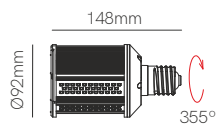

Smile 20W E27

Smile 40W E27

Smile 60W E40

Technical Information

Power	20W	40W	60W
Color Temperature	2.200K / 5.000K	2.200K / 5.000K	2.200K / 5.000K
Lumens	2.000 lm / 3.000 lm	4.000 lm / 6.000 lm	6.000 lm / 9.000 lm
Code	2.200K 3913	2.200K 3914	2.200K 3915
	5.000K 3925	5.000K 3926	5.000K 3927
	24	12	12