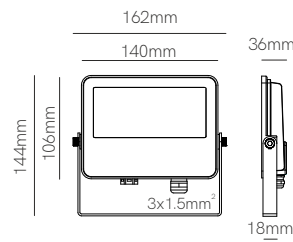

Sky switch 10W

Sky switch 20W

Technical Information

Power	10W	20W
Installation	Surface	Surface
Color Temperature	Switch 3.000K / 4.000K / 5.000K	Switch 3.000K / 4.000K / 5.000K
Lumens	1.200 lm	2.400 lm
Material	Aluminium	Aluminium
Finishes	White / Black / Gray	White / Black / Gray
Code	<input type="checkbox"/> 4679 <input checked="" type="checkbox"/> 4680 <input type="checkbox"/> 4681	<input type="checkbox"/> 4682 <input checked="" type="checkbox"/> 4683 <input type="checkbox"/> 4684