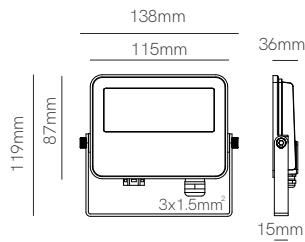

Sky switch 10W

Sky switch 20W

Technical Information

Power	10W	20W
Installation	Surface	Surface
Color Temperature	Switch 3.000K / 4.000K / 5.000K	Switch 3.000K / 4.000K / 5.000K
Lumens	1.200 lm	2.400 lm
Material	Aluminium	Aluminium
Finishes	White / Black / Gray	White / Black / Gray
Code	<input type="checkbox"/> 4679 <input checked="" type="checkbox"/> 4680 <input type="checkbox"/> 4681	<input type="checkbox"/> 4682 <input checked="" type="checkbox"/> 4683 <input type="checkbox"/> 4684