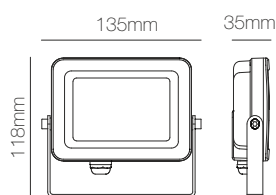

Sky 10W

Sky 20W

Sky 30W

Technical Information

Power	10W	20W	30W
Installation	Surface	Surface	Surface
Color Temperature	5.000K	2.700K / 4.000K / 5.000K	2.700K / 4.000K / 5.000K
Lumens	1.150 lm	2.250 lm / 2.400 lm / 2.450 lm	3.450 lm / 3.600 lm / 3.650 lm
Material	Aluminium	Aluminium	Aluminium
Finishes	White / Black	Black / Corten	Gray / Corten