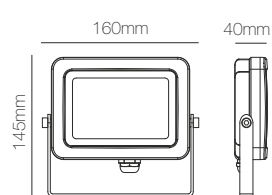

Sky 10W

Sky 20W

Sky 30W

Technical Information

Power	10W	20W	30W
Installation	Surface	Surface	Surface
Color Temperature	5.000K	2.700K / 4.000K / 5.000K	2.700K / 4.000K / 5.000K
Lumens	1.150 lm	2.250 lm / 2.400 lm / 2.450 lm	3.450 lm / 3.600 lm / 3.650 lm
Material	Aluminium	Aluminium	Aluminium
Finishes	White / Black	Black / Corten	Gray / Corten