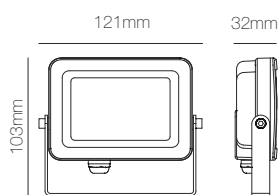

Sky 10W

Sky 20W

Sky 30W

Technical Information

Power	10W	20W	30W
Installation	Surface	Surface	Surface
Color Temperature	5.000K	2.700K / 4.000K / 5.000K	2.700K / 4.000K / 5.000K
Lumens	1.150 lm	2.250 lm / 2.400 lm / 2.450 lm	3.450 lm / 3.600 lm / 3.650 lm
Material	Aluminium	Aluminium	Aluminium
Finishes	White / Black	Black / Corten	Gray / Corten