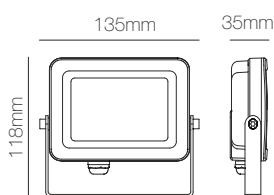

Sky 10W

Sky 20W

Sky 30W

Technical Information

Power	10W	20W	30W
Installation	Surface	Surface	Surface
Color Temperature	5.000K	2.700K / 4.000K / 5.000K	2.700K / 4.000K / 5.000K
Lumens	1.150 lm	2.250 lm / 2.400 lm / 2.450 lm	3.450 lm / 3.600 lm / 3.650 lm
Material	Aluminium	Aluminium	Aluminium
Finishes	White / Black	Black / Corten	Gray / Corten