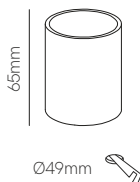

Ilo

Skin

*Recessed box included.

Technical Information

Power	2W	2W
Installation	Recessed	Recessed
Color Temperature	3.000K	3.000K
Lumens	60 lm	60 lm
Material	Aluminium	Aluminium
Finishes	White / Black	White / Black
Code	<input type="checkbox"/> 4126 <input checked="" type="checkbox"/> 4127 <input type="checkbox"/> Custom RAL	<input type="checkbox"/> 4108 <input checked="" type="checkbox"/> 4109 <input type="checkbox"/> Custom RAL