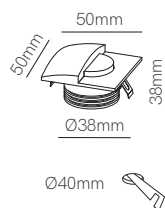

Ilo

Skin

*Recessed box included.

Technical Information

Power	2W	2W
Installation	Recessed	Recessed
Color Temperature	3.000K	3.000K
Lumens	60 lm	60 lm
Material	Aluminium	Aluminium
Finishes	White / Black	White / Black
Code	<input type="checkbox"/> 4126 <input checked="" type="checkbox"/> 4127 <input type="checkbox"/> Custom RAL	<input type="checkbox"/> 4108 <input checked="" type="checkbox"/> 4109 <input type="checkbox"/> Custom RAL