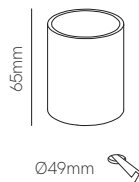

Ilo

Skin

*Recessed box included.

Technical Information

Power	2W	2W
Installation	Recessed	Recessed
Color Temperature	3.000K	3.000K
Lumens	60 lm	60 lm
Material	Aluminium	Aluminium
Finishes	White / Black	White / Black
Code	<input type="checkbox"/> 4126 <input checked="" type="checkbox"/> 4127 <input type="checkbox"/> Custom RAL	<input type="checkbox"/> 4108 <input checked="" type="checkbox"/> 4109 <input type="checkbox"/> Custom RAL