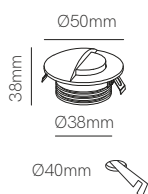

Ilo

Skin

*Recessed box included.

Technical Information

Power	2W	2W
Installation	Recessed	Recessed
Color Temperature	3.000K	3.000K
Lumens	60 lm	60 lm
Material	Aluminium	Aluminium
Finishes	White / Black	White / Black
Code	<input type="checkbox"/> 4126 <input checked="" type="checkbox"/> 4127 <input type="checkbox"/> Custom RAL	<input type="checkbox"/> 4108 <input checked="" type="checkbox"/> 4109 <input type="checkbox"/> Custom RAL