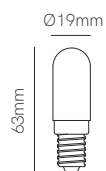

Shop E14

Prisma E14

Technical Information

Power	2W	4W
Color Temperature	3.000K	3.000K
Lumens	180 lm	340 lm
Code	3450	3474-M

3 YEARS WARRANTY | 25.000 HOURS | IP 44 | 220/240 VAC | PF >0,3 | CRI ≥80 | 360° | 50/60 Hz | +40°C / -20°C |