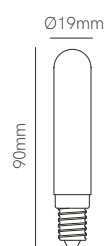

### Technical Information

Power	2W	4W
Color Temperature	3.000K	3.000K
Lumens	180 lm	340 lm
Code	3450	3474-M

3 YEARS WARRANTY | 25.000 HOURS | IP 44 | 220/240 VAC | PF >0,3 | CRI ≥80 | 360°  | 50/60 Hz |  +40°C / -20°C | 