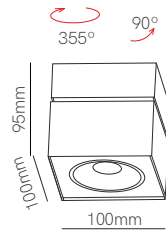

Rubyc dimmable

Rubyc

Technical Information

| | | |
|-------------------|---|---|
| Power | 14W | 14W |
| Installation | Surface | Surface |
| Color Temperature | Switch 2.700K / 3.200K / 4.000K | Switch 2.700K / 3.200K / 4.000K |
| Lumens | 1.205 lm | 1.205 lm |
| Material | Aluminium | Aluminium |
| Finishes | White / Black | White / Black |
| Code | <input type="checkbox"/> 5069 <input checked="" type="checkbox"/> 5070 <input checked="" type="checkbox"/> Custom RAL | <input type="checkbox"/> 4230-N <input checked="" type="checkbox"/> 4231-N <input checked="" type="checkbox"/> Custom RAL |