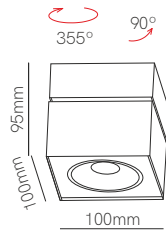

Rubyc dimmable

Rubyc

Technical Information

| | | |
|-------------------|---|---|
| Power | 14W | 14W |
| Installation | Surface | Surface |
| Color Temperature | Switch 2.700K / 3.200K / 4.000K | Switch 2.700K / 3.200K / 4.000K |
| Lumens | 1.205 lm | 1.205 lm |
| Material | Aluminium | Aluminium |
| Finishes | White / Black | White / Black |
| Code | <input type="checkbox"/> 5069 <input checked="" type="checkbox"/> 5070 <input checked="" type="checkbox"/> Custom RAL | <input type="checkbox"/> 4230-N <input checked="" type="checkbox"/> 4231-N <input checked="" type="checkbox"/> Custom RAL |