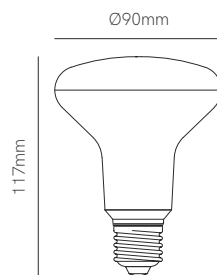

R-80 E27 R-90 2.200K E27 R-90 3.000K E27

Technical Information

Power	10W	12W	12W
Color Temperature	3.000K	2.200K	3.000K
Lumens	891 lm	850 lm	1.100 lm
Code	592076-C3(N)	4137	592074-C(N)

3 YEARS WARRANTY | 25.000 HOURS | IP 40 | 220/240 VAC | PF >0,8 | CRI ≥80 | 120° | 50/60 Hz | +40°C -20°C | 10/40