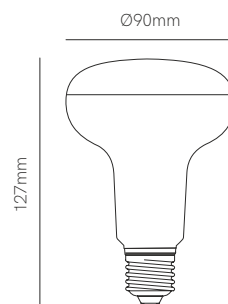

R-80 E27 R-90 2.200K E27 R-90 3.000K E27

Technical Information

Power	10W	12W	12W
Color Temperature	3.000K	2.200K	3.000K
Lumens	891 lm	850 lm	1.100 lm
Code	592076-C3(N)	4137	592074-C(N)

3 YEARS WARRANTY | 25.000 HOURS | IP 40 | 220/240 VAC | PF >0,8 | CRI ≥80 | 120° | 50/60 Hz | +40°C -20°C | 10/40