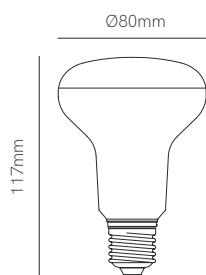

R-80 E27 R-90 2.200K E27 R-90 3.000K E27

Technical Information

Power	10W	12W	12W
Color Temperature	3.000K	2.200K	3.000K
Lumens	891 lm	850 lm	1.100 lm
Code	592076-C3(N)	4137	592074-C(N)

3 YEARS WARRANTY | 25.000 HOURS | IP 40 | 220/240 VAC | PF >0,8 | CRI ≥80 | 120° | 50/60 Hz | +40°C -20°C | 10/40