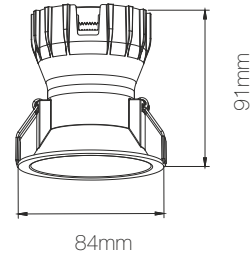

pulsar 8w

IP65

Ø72mm 

DIMMERS - REGULADORES
COMPATIBLES pág. 379

CODE	COLOR	CCT	LUMENS	POWER	VOLTAGE	ANGLE	PF	A	Hz
4198	○ WHITE	2.700 K	780	8W	220-240V	40°	> 0,9	0,037	50/60
4199	○ WHITE	3.000 K	800	8W	220-240V	40°	> 0,9	0,037	50/60
4200	○ WHITE	4.000 K	840	8W	220-240V	40°	> 0,9	0,037	50/60
4217	○ WHITE	5.000 K	860	8W	220-240V	40°	> 0,9	0,037	50/60
4201	● BLACK	2.700 K	780	8W	220-240V	40°	> 0,9	0,037	50/60
4202	● BLACK	3.000 K	800	8W	220-240V	40°	> 0,9	0,037	50/60
4203	● BLACK	4.000 K	840	8W	220-240V	40°	> 0,9	0,037	50/60
4218	● BLACK	5.000 K	860	8W	220-240V	40°	> 0,9	0,037	50/60

ALUMINIUM

IP65

MAC ADAM
3 step

105 lm/w
UGR <16

OPTIONAL
p.381

TRQ
EMERGENCY

OPTIONAL
p.382

DIMMABLE