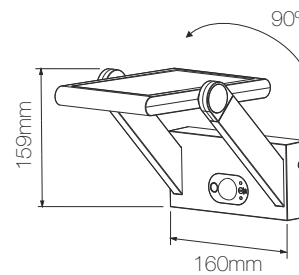

proa

CODE	COLOR	CCT	LUMENS	CD	POWER	VOLTAGE	ANGLE
3531	○ WHITE	4.000 K	150	52	1,6W	3,7V	120°
3532	● BLACK	4.000 K	150	52	1,6W	3,7V	120°