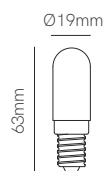

Shop E14

Prisma E14

Technical Information

Power	2W	4W
Color Temperature	3.000K	3.000K
Lumens	180 lm	340 lm
Code	3450	3474-M

3 YEARS WARRANTY | 25.000 HOURS | IP 44 | 220/240 VAC | PF >0,3 | CRI ≥80 | 360°  | 50/60 Hz |  +40°C / -20°C | 