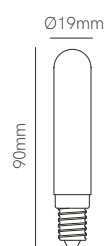

Shop E14

Prisma E14

Technical Information

Power	2W	4W
Color Temperature	3.000K	3.000K
Lumens	180 lm	340 lm
Code	3450	3474-M

3 YEARS WARRANTY | 25.000 HOURS | IP 44 | 220/240 VAC | PF >0,3 | CRI ≥80 | 360°  | 50/60 Hz |  +40°C / -20°C | 