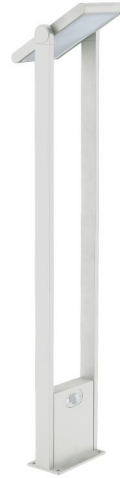

Popa 60

Popa 100

Technical Information

Version	Popa 60	Popa 100
Power	1,6W	1,6W
Installation	Floor	Floor
Color Temperature	4.000K	4.000K
Lumens	150 lm	150 lm
Material	Aluminium	Aluminium
Finishes	White / Black	White / Black
Code	3882 <input type="checkbox"/>	3884 <input type="checkbox"/>
	3883 <input checked="" type="checkbox"/>	3885 <input checked="" type="checkbox"/>