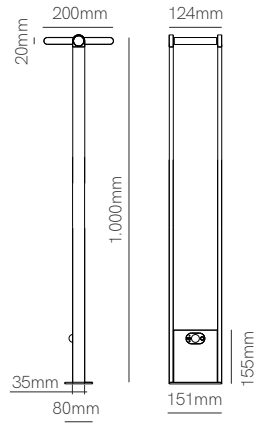

Popa 60

Popa 100

Technical Information

Version	Popa 60	Popa 100
Power	1,6W	1,6W
Installation	Floor	Floor
Color Temperature	4.000K	4.000K
Lumens	150 lm	150 lm
Material	Aluminium	Aluminium
Finishes	White / Black	White / Black
Code	3882 <input type="checkbox"/>	3884 <input type="checkbox"/>
	3883 <input checked="" type="checkbox"/>	3885 <input checked="" type="checkbox"/>