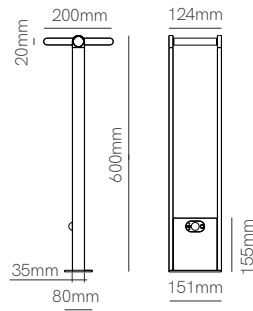

Popa 60

Popa 100

Technical Information

Version	Popa 60	Popa 100
Power	1,6W	1,6W
Installation	Floor	Floor
Color Temperature	4.000K	4.000K
Lumens	150 lm	150 lm
Material	Aluminium	Aluminium
Finishes	White / Black	White / Black
Code	3882 <input type="checkbox"/>	3884 <input type="checkbox"/>
	3883 <input checked="" type="checkbox"/>	3885 <input checked="" type="checkbox"/>