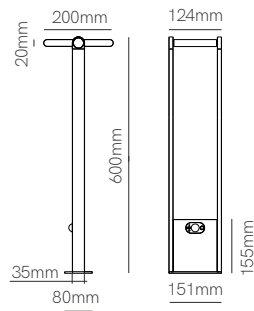

Popa 60

Popa 100

Technical Information

Power	1,6W	1,6W
Installation	Floor	Floor
Color Temperature	4.000K	4.000K
Lumens	150 lm	150 lm
Material	Aluminium	Aluminium
Finishes	White / Black	White / Black
Code	<input type="checkbox"/> 3882 <input checked="" type="checkbox"/> 3883	<input type="checkbox"/> 3884 <input checked="" type="checkbox"/> 3885