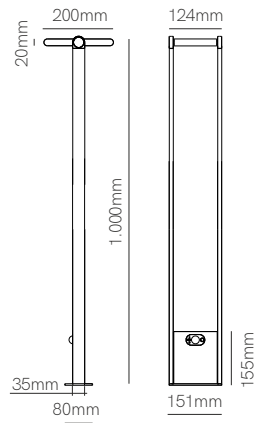

Popa 60

Popa 100

Technical Information

Power	1,6W	1,6W
Installation	Floor	Floor
Color Temperature	4.000K	4.000K
Lumens	150 lm	150 lm
Material	Aluminium	Aluminium
Finishes	White / Black	White / Black
Code	<input type="checkbox"/> 3882 <input checked="" type="checkbox"/> 3883	<input type="checkbox"/> 3884 <input checked="" type="checkbox"/> 3885