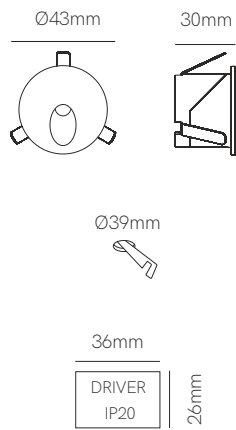

Polo

Technical Information

Power	2W
Installation	Recessed
Color Temperature	3.200K / 4.000K
Lumens	90 lm / 96 lm
Material	Aluminium
Finishes	White / Black

Code	<input type="checkbox"/>	3.200K	3995
	<input type="checkbox"/>	4.000K	3996
	<input checked="" type="checkbox"/>	3.200K	3997
	<input checked="" type="checkbox"/>	4.000K	3998
		Custom RAL	