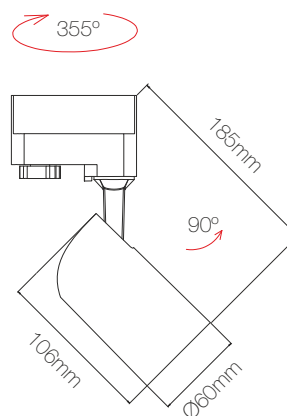

# pequeno gu10 para carril

LED GU10 COMPATIBLES  
pág. 188, 189, 190, 191, 192, 193, 194

CODE	COLOR	VOLTAGE	IP
3990	○ WHITE	220-240V	20
3989	● BLACK	220-240V	20

AKZO NOBEL  
ANTI CORROSIVE  
MARINE PAINT