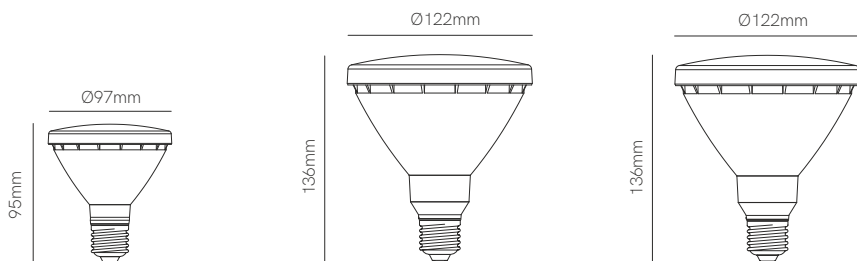

Par 30 E27 Par 38 3.000K E27 Par 38 Green E27

Technical Information

Power	10W	15W	15W
Color Temperature	3.000K	3.000K	Green
Lumens	660 lm	1.100 lm	190 lm
Code	171160P30-C	171160P38(N)-C	3579

3 YEARS WARRANTY | 25.000 HOURS | IP 65 | 220/240 VAC | PF >0,8 | CRI ≥80 | 50/60 Hz | +40°C -20°C | 10/40