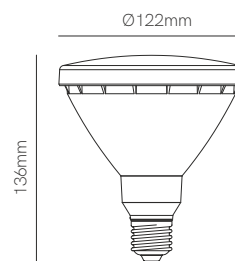

Par 30 E27

Par 38 3.000K E27

Par 38 Green E27

Technical Information

Power	10W	15W	15W
Color Temperature	3.000K	3.000K	Green
Lumens	660 lm	1.100 lm	190 lm
Code	171160P30-C	171160P38(N)-C	3579

3 YEARS WARRANTY | 25.000 HOURS | IP 65 | 220/240 VAC | PF >0,8 | CRI ≥80 | 50/60 Hz | +40°C -20°C | 10/40