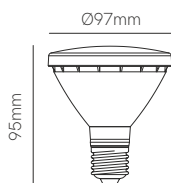

Par 30 E27

Par 38 3.000K E27

Par 38 Green E27

Technical Information

Power	10W	15W	15W
Color Temperature	3.000K	3.000K	Green
Lumens	660 lm	1.100 lm	190 lm
Code	171160P30-C	171160P38(N)-C	3579

3 YEARS WARRANTY | 25.000 HOURS | IP 65 | 220/240 VAC | PF >0,8 | CRI ≥80 | 50/60 Hz | +40°C -20°C | 10/40