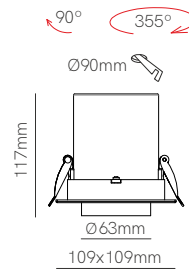

Oxo round

Oxo square

Technical Information

Version	Oxo round	Oxo square
Power	12W	12W
Installation	Recessed	Recessed
Color Temperature	Switch 2.700K / 3.200K / 4.000K	Switch 2.700K / 3.200K / 4.000K
Lumens	1.260 lm	1.260 lm
Material	Aluminium	Aluminium
Finishes	White / Black	White / Black
Code	4457 <input type="checkbox"/> 4458 <input type="checkbox"/>	4459 <input type="checkbox"/> 4460 <input type="checkbox"/>