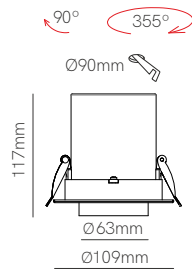

Oxo round

Oxo square

Technical Information

Version	Oxo round	Oxo square
Power	12W	12W
Installation	Recessed	Recessed
Color Temperature	Switch 2.700K / 3.200K / 4.000K	Switch 2.700K / 3.200K / 4.000K
Lumens	1.260 lm	1.260 lm
Material	Aluminium	Aluminium
Finishes	White / Black	White / Black
Code	4457 <input type="checkbox"/> 4458 <input type="checkbox"/>	4459 <input type="checkbox"/> 4460 <input type="checkbox"/>