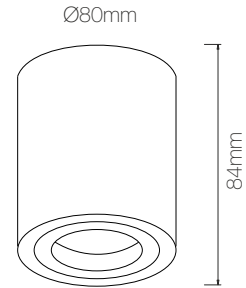

# one superficie

Gebürstetes Aluminium  
Schwenkbar 45°, Drehung 360°  
Der Ring beinhaltet Lampenfassung GU10

Natural brushed Aluminium  
Tilts 45°, Turns 360°  
Ring with GU10 lampholder included

Alluminio naturale spazzolato  
Inclinazione 45°, giro di 360°  
L'anello include il portalampada GU10

Aluminium naturel brossé  
Angle de bascule 45°, Toume 360°  
Le anneaux, contient, la douille GU10

Aluminio natural cepillado  
Bascula 45°, Gira 360°  
El aro incluye portalámparas GU10

○ ONE SUPERFICIE WHITE      CODE    4480