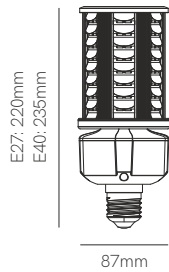

Obo 36W E27/E40

Obo 45W E27/E40

Technical Information

Power	36W	45W
Color Temperature	2.200K / 5.000K	2.200K / 5.000K
Lumens	2.700 lm / 3.900 lm	3.375 lm / 4.500 lm
Code	2.200K E27 3911 2.200K E40 3920 5.000K E27 3919 5.000K E40 3921	2.200K E27 3912 2.200K E40 3923 5.000K E27 3922 5.000K E40 3924