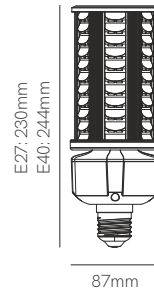

Obo 36W E27/E40

Obo 45W E27/E40

Technical Information

Power	36W	45W
Color Temperature	2.200K / 5.000K	2.200K / 5.000K
Lumens	2.700 lm / 3.900 lm	3.375 lm / 4.500 lm
Code	2.200K E27 3911 2.200K E40 3920 5.000K E27 3919 5.000K E40 3921	2.200K E27 3912 2.200K E40 3923 5.000K E27 3922 5.000K E40 3924