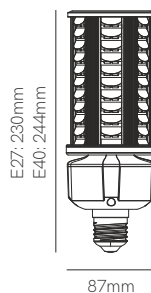

Obo 36W E27/E40

Obo 45W E27/E40

Technical Information

Power	36W	45W
Color Temperature	2.200K / 5.000K	2.200K / 5.000K
Lumens	2.700 lm / 3.900 lm	3.375 lm / 4.500 lm
Code	2.200K E27 3911 2.200K E40 3920 5.000K E27 3919 5.000K E40 3921	2.200K E27 3912 2.200K E40 3923 5.000K E27 3922 5.000K E40 3924