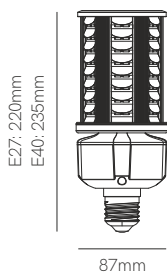

Obo 36W E27/E40

Obo 45W E27/E40

Technical Information

Power	36W	45W
Color Temperature	2.200K / 5.000K	2.200K / 5.000K
Lumens	2.700 lm / 3.900 lm	3.375 lm / 4.500 lm
Code	2.200K E27 3911 2.200K E40 3920 5.000K E27 3919 5.000K E40 3921	2.200K E27 3912 2.200K E40 3923 5.000K E27 3922 5.000K E40 3924