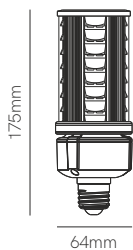

Obo 19W E27

Obo 27W E27

Technical Information

Power	19W	27W
Color Temperature	2.200K / 5.000K	2.200K / 5.000K
Lumens	1.425 lm / 1.900 lm	2.025 lm / 3.000 lm
Code	2.200K 3909 5.000K 3917	2.200K 3910 5.000K 3918