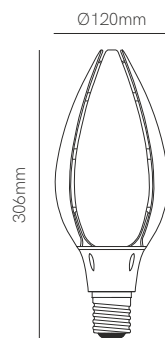

Noa 80W E27/E40

Noa 85W E27/E40

Technical Information

Power	80W	85W
Color Temperature	2.200K	2.700K / 5.000K
Lumens	5.900 lm	9.700 lm / 10.200 lm
Code	2.200K E27/ E40 3965	2.700K E27 3902 2.700K E40 3900 5.000K E27 3903 5.000K E40 3901