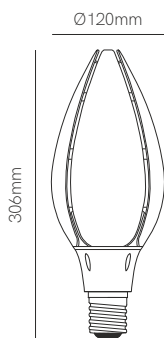

Noa 80W E27/E40

Noa 85W E27/E40

Technical Information

Power	80W	85W
Color Temperature	2.200K	2.700K / 5.000K
Lumens	5.900 lm	9.700 lm / 10.200 lm
Code	2.200K E27/ E40 3965	2.700K E27 3902 2.700K E40 3900 5.000K E27 3903 5.000K E40 3901