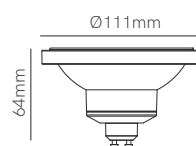

Nitro GU10

Dole GU10

Technical Information

Power	15W	15W
Color Temperature	2.700K	2.700K / 3.000K / 4.000K
Lumens	1.000 lm	1.050 lm / 1.100 lm / 1.120 lm
Code	3470	2.700K 3467 3.000K 3468 4.000K 3469

3 YEARS WARRANTY | 25.000 HOURS | IP 40 | 220/240 VAC | PF >0,9 | CRI ≥80 | 45° | 50/60 Hz | +40°C / -20°C | 10/30