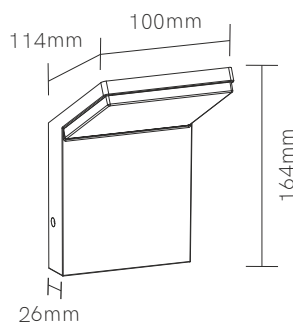

### Finishes

Matt white and black. Aluminium.

Neo

Neo sensor

Neo sensor:

	Code	Color	Power	CCT	Lumens
Neo	3747	○ White	9W	3.000K	690 lm
	3748	○ White	9W	4.000K	700 lm
	3749	● Black	9W	3.000K	690 lm
	3750	● Black	9W	4.000K	700 lm
Neo sensor	3585	○ White	9W	3.000K	690 lm
	3583	○ White	9W	4.000K	700 lm
	3584	● Black	9W	3.000K	690 lm
	3582	● Black	9W	4.000K	700 lm