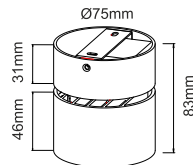

MINI CONCORD ALUMINIUM 8W 220-240V 40° LED

GALOPPATO DRIVER

🇩🇪 Verfügbarkeit der neuen Modelle bitte anfragen.

🇬🇧 Consult the availability of new items.

🇫🇷 Vérifiez la disponibilité des nouveaux modèles.

🇮🇹 Consultare la disponibilità dei nuovi modelli.

🇪🇸 Consultar disponibilidad de los nuevos modelos.

CODE	COLOR	CCT	LUMENS	CD	POWER	VOLTAGE	ANGLE	PF	A	Hz	LIFETIME	RA	IP
4120	○ WHITE	2.700 K	790	1.106	8W	220-240V	40°	> 0,9	0,2	50/60	30.000h	80	20
4122	○ WHITE	3.000 K	800	1.120	8W	220-240V	40°	> 0,9	0,2	50/60	30.000h	80	20
4124	○ WHITE	4.000 K	850	1.190	8W	220-240V	40°	> 0,9	0,2	50/60	30.000h	80	20
4121	● BLACK	2.700 K	790	1.106	8W	220-240V	40°	> 0,9	0,2	50/60	30.000h	80	20
4123	● BLACK	3.000 K	800	1.120	8W	220-240V	40°	> 0,9	0,2	50/60	30.000h	80	20
4125	● BLACK	4.000 K	850	1.190	8W	220-240V	40°	> 0,9	0,2	50/60	30.000h	80	20