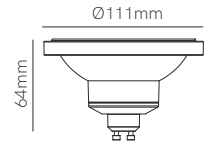

Lynk G53

Lynk GU10

Lynk GU10 dimmable

Technical Information

Power	13W	13W	13W
Color Temperature	2.700K / 3.000K / 4.000K	2.700K / 3.000K / 4.000K	2.700K / 3.000K / 4.000K
Lumens	880 lm / 900 lm / 950 lm	880 lm / 900 lm / 950 lm	880 lm / 900 lm / 950 lm