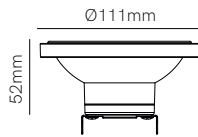

Lynk G53

Lynk GU10

Lynk GU10 dimmable

Technical Information

Power	13W	13W	13W
Color Temperature	2.700K / 3.000K / 4.000K	2.700K / 3.000K / 4.000K	2.700K / 3.000K / 4.000K
Lumens	880 lm / 900 lm / 950 lm	880 lm / 900 lm / 950 lm	880 lm / 900 lm / 950 lm