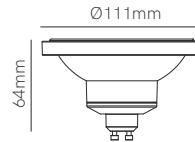

Lynk G53

Lynk GU10

Lynk GU10 dimmable

Technical Information

Power	13W	13W	13W
Color Temperature	2.700K / 3.000K / 4.000K	2.700K / 3.000K / 4.000K	2.700K / 3.000K / 4.000K
Lumens	880 lm / 900 lm / 950 lm	880 lm / 900 lm / 950 lm	880 lm / 900 lm / 950 lm