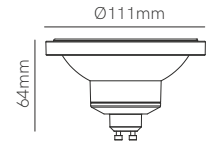

Lynk G53

Lynk GU10

Lynk GU10 dimmable

Technical Information

Power	13W	13W	13W
Color Temperature	2.700K / 3.000K / 4.000K	2.700K / 3.000K / 4.000K	2.700K / 3.000K / 4.000K
Lumens	880 lm / 900 lm / 950 lm	880 lm / 900 lm / 950 lm	880 lm / 900 lm / 950 lm