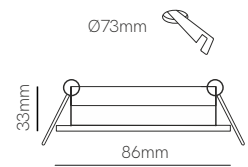

New

New

Luk round IP20

Luk round IP65

Luk square IP65

\*IP20 includes GU10 Bulbholder, IP65 includes G5.3 Bulbholder.

### Technical Information

Installation	Recessed	Recessed	Recessed
Material	Aluminium	Aluminium	Aluminium
Finishes	White / Black	White / Black	White / Black
Bulbholder	50mm GU10	50mm GU10	50mm GU10
Code	<input type="checkbox"/> 4758 <input type="checkbox"/> 4759 <input checked="" type="checkbox"/> Custom RAL <input checked="" type="checkbox"/> Electrolytic Plating	<input type="checkbox"/> 5214 <input type="checkbox"/> 5215 <input checked="" type="checkbox"/> Custom RAL <input checked="" type="checkbox"/> Electrolytic Plating	<input type="checkbox"/> 5216 <input type="checkbox"/> 5217 <input checked="" type="checkbox"/> Custom RAL <input checked="" type="checkbox"/> Electrolytic Plating
	IP 20	IP 65	IP 65