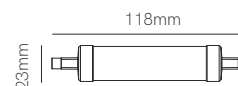

Lineal tubular 5W R7S

Lineal tubular 9W R7S

Lineal tubular 9W R7S
dimmable

Technical Information

Power	5W	9W	9W
Color Temperature	3.000K / 4.000K	3.000K / 4.000K	3.000K / 4.000K
Lumens	561 lm / 574 lm	935 lm / 1.000 lm	935 lm / 1.000 lm
Code	3.000K 140026-C3T 4.000K 140026-F4T	3.000K 141 123-TC3 4.000K 141 123-TF4	3.000K 141123-TC3D 4.000K 141123-TF4D