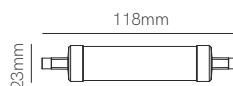

Lineal tubular 5W R7S

Lineal tubular 9W R7S

Lineal tubular 9W R7S
dimmable

Technical Information

Power	5W	9W	9W
Color Temperature	3.000K / 4.000K	3.000K / 4.000K	3.000K / 4.000K
Lumens	561 lm / 574 lm	935 lm / 1.000 lm	935 lm / 1.000 lm
Code	3.000K 140026-C3T 4.000K 140026-F4T	3.000K 141 123-TC3 4.000K 141 123-TF4	3.000K 141123-TC3D 4.000K 141123-TF4D