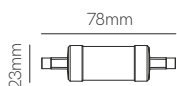

Lineal tubular 5W R7S

Lineal tubular 9W R7S

Lineal tubular 9W R7S
dimmable

Technical Information

Power	5W	9W	9W
Color Temperature	3.000K / 4.000K	3.000K / 4.000K	3.000K / 4.000K
Lumens	561 lm / 574 lm	935 lm / 1.000 lm	935 lm / 1.000 lm
Code	3.000K 140026-C3T 4.000K 140026-F4T	3.000K 141 123-TC3 4.000K 141 123-TF4	3.000K 141123-TC3D 4.000K 141123-TF4D