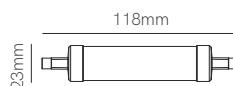

Lineal tubular 5W R7S

Lineal tubular 9W R7S

Lineal tubular 9W R7S  
dimmable

Technical Information

Power	5W	9W	9W
Color Temperature	3.000K / 4.000K	3.000K / 4.000K	3.000K / 4.000K
Lumens	561 lm / 574 lm	935 lm / 1.000 lm	935 lm / 1.000 lm
Code	3.000K 140026-C3T 4.000K 140026-F4T	3.000K 141 123-TC3 4.000K 141 123-TF4	3.000K 141123-TC3D 4.000K 141123-TF4D