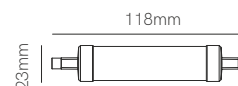

Lineal tubular 5W R7S

Lineal tubular 9W R7S

Lineal tubular 9W R7S  
dimmable

Technical Information

Power	5W	9W	9W
Color Temperature	3.000K / 4.000K	3.000K / 4.000K	3.000K / 4.000K
Lumens	561 lm / 574 lm	935 lm / 1.000 lm	935 lm / 1.000 lm
Code	3.000K 140026-C3T 4.000K 140026-F4T	3.000K 141 123-TC3 4.000K 141 123-TF4	3.000K 141123-TC3D 4.000K 141123-TF4D