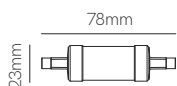

Lineal tubular 5W R7S

Lineal tubular 9W R7S

Lineal tubular 9W R7S  
dimmable

Technical Information

Power	5W	9W	9W
Color Temperature	3.000K / 4.000K	3.000K / 4.000K	3.000K / 4.000K
Lumens	561 lm / 574 lm	935 lm / 1.000 lm	935 lm / 1.000 lm
Code	3.000K 140026-C3T 4.000K 140026-F4T	3.000K 141 123-TC3 4.000K 141 123-TF4	3.000K 141123-TC3D 4.000K 141123-TF4D