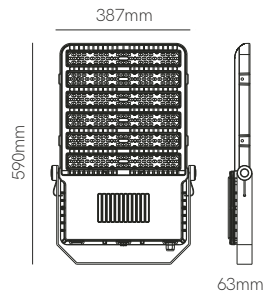

Krion 300W

Krion 400W

5m	10m	15m	20m
380 lx	100 lx	45 lx	25 lx

5m	10m	15m	20m
470 lx	120 lx	55 lx	30 lx

Technical Information

Power	300W	400W												
Installation	Surface	Surface												
Color Temperature	4.000K / 5.000K	4.000K / 5.000K												
Lumens	39.000 lm / 39.300 lm	52.000 lm / 52.300 lm												
Material	Aluminium	Aluminium												
Finishes	Black	Black												
Code	<table border="0"> <tr> <td>■</td> <td>4.000K</td> <td>4509</td> </tr> <tr> <td>■</td> <td>5.000K</td> <td>4511</td> </tr> </table>	■	4.000K	4509	■	5.000K	4511	<table border="0"> <tr> <td>■</td> <td>4.000K</td> <td>4510</td> </tr> <tr> <td>■</td> <td>5.000K</td> <td>4512</td> </tr> </table>	■	4.000K	4510	■	5.000K	4512
■	4.000K	4509												
■	5.000K	4511												
■	4.000K	4510												
■	5.000K	4512												