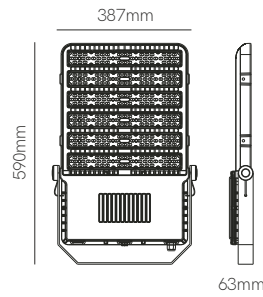

Krion 300W

Krion 400W

5m	10m	15m	20m
380 lx	100 lx	45 lx	25 lx

5m	10m	15m	20m
470 lx	120 lx	55 lx	30 lx

Technical Information

Power	300W	400W												
Installation	Surface	Surface												
Color Temperature	4.000K / 5.000K	4.000K / 5.000K												
Lumens	39.000 lm / 39.300 lm	52.000 lm / 52.300 lm												
Material	Aluminium	Aluminium												
Finishes	Black	Black												
Code	<table border="0"> <tr> <td>■</td> <td>4.000K</td> <td>4509</td> </tr> <tr> <td>■</td> <td>5.000K</td> <td>4511</td> </tr> </table>	■	4.000K	4509	■	5.000K	4511	<table border="0"> <tr> <td>■</td> <td>4.000K</td> <td>4510</td> </tr> <tr> <td>■</td> <td>5.000K</td> <td>4512</td> </tr> </table>	■	4.000K	4510	■	5.000K	4512
■	4.000K	4509												
■	5.000K	4511												
■	4.000K	4510												
■	5.000K	4512												