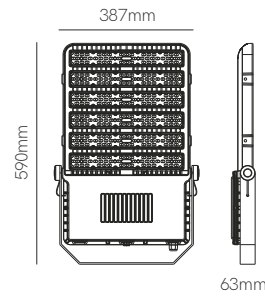

Krion 300W

Krion 400W

5m	10m	15m	20m
380 lx	100 lx	45 lx	25 lx

5m	10m	15m	20m
470 lx	120 lx	55 lx	30 lx

Technical Information

Power	300W	400W												
Installation	Surface	Surface												
Color Temperature	4.000K / 5.000K	4.000K / 5.000K												
Lumens	39.000 lm / 39.300 lm	52.000 lm / 52.300 lm												
Material	Aluminium	Aluminium												
Finishes	Black	Black												
Code	<table border="0"> <tr> <td>■</td> <td>4.000K</td> <td>4509</td> </tr> <tr> <td>■</td> <td>5.000K</td> <td>4511</td> </tr> </table>	■	4.000K	4509	■	5.000K	4511	<table border="0"> <tr> <td>■</td> <td>4.000K</td> <td>4510</td> </tr> <tr> <td>■</td> <td>5.000K</td> <td>4512</td> </tr> </table>	■	4.000K	4510	■	5.000K	4512
■	4.000K	4509												
■	5.000K	4511												
■	4.000K	4510												
■	5.000K	4512												