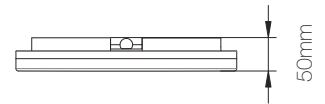

kora c

CCT SWITCH

CODE	CCT SWITCH			LUMENS	POWER	VOLTAGE	ANGLE	PF	A	Hz
4499	2.700 K	3.000 K	4.000 K	3.000	25W	220-240V	110°	> 0,6	0,18	50

120lm/w

RoHS