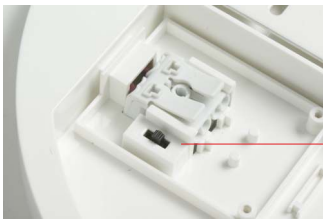

kora c

CCT SWITCH

CODE	CCT SWITCH			LUMENS	POWER	VOLTAGE	ANGLE	PF	A	Hz
4499	2.700 K	3.000 K	4.000 K	3.000	25W	220-240V	110°	> 0,6	0,18	50

120lm/w

RoHS