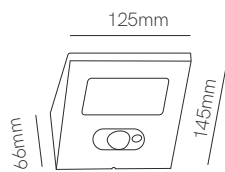

Iris

Technical Information

Power	2,5W
Installation	Surface
Color Temperature	4.000K
Lumens	174 lm
Material	Aluminium
Finishes	White / Black
Code	<input type="checkbox"/> 3496 <input checked="" type="checkbox"/> 3497