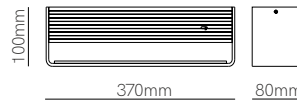

Icon 7W

Icon 12W

Technical Information

Power	7W	12W
Installation	Surface	Surface
Color Temperature	Switch 2.700K / 3.200K / 4.000K	Switch 2.700K / 3.200K / 4.000K
Lumens	770 lm	1.320 lm
Material	Aluminium	Aluminium
Finishes	White / Black / Corten	White / Black / Corten
Code	<input type="checkbox"/> 4383 <input type="checkbox"/> 4384 <input type="checkbox"/> 4385 <input checked="" type="checkbox"/> Custom RAL	<input type="checkbox"/> 4386 <input type="checkbox"/> 4387 <input type="checkbox"/> 4388 <input checked="" type="checkbox"/> Custom RAL