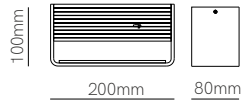

Icon 7W

Icon 12W

Technical Information

Power	7W	12W
Installation	Surface	Surface
Color Temperature	Switch 2.700K / 3.200K / 4.000K	Switch 2.700K / 3.200K / 4.000K
Lumens	770 lm	1.320 lm
Material	Aluminium	Aluminium
Finishes	White / Black / Corten	White / Black / Corten
Code	<input type="checkbox"/> 4383 <input type="checkbox"/> 4384 <input type="checkbox"/> 4385 <input checked="" type="checkbox"/> Custom RAL	<input type="checkbox"/> 4386 <input type="checkbox"/> 4387 <input type="checkbox"/> 4388 <input checked="" type="checkbox"/> Custom RAL