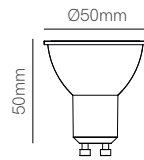

Hook

Hook dimmable

Technical Information

| | | |
|-------------------|---|---|
| Version | Hook GU10 | Hook GU10 dimmable |
| Power | 6W | 6W |
| Color Temperature | 2.700K / 3.000K / 4.000K | 2.700K / 3.000K / 4.000K |
| Lumens | 570 lm / 594 lm / 616 lm | 570 lm / 594 lm / 616 lm |
| Code | 4023 2.700K 4024 3.000K 4025 4.000K | 3654-N 2.700K 3655-N 3.000K 3656-N 4.000K |