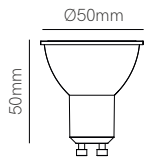

Hook

Hook dimmable

Technical Information

| | | |
|-------------------|---|---|
| Version | Hook GU10 | Hook GU10 dimmable |
| Power | 6W | 6W |
| Color Temperature | 2.700K / 3.000K / 4.000K | 2.700K / 3.000K / 4.000K |
| Lumens | 570 lm / 594 lm / 616 lm | 570 lm / 594 lm / 616 lm |
| Code | 4023 2.700K 4024 3.000K 4025 4.000K | 3654-N 2.700K 3655-N 3.000K 3656-N 4.000K |