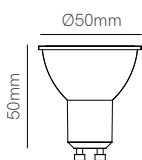

Hook GU10

Hook GU10 dimmable

Technical Information

Power	6W	6W
Color Temperature	2.700K / 3.000K / 4.000K	2.700K / 3.000K / 4.000K
Lumens	570 lm / 594 lm / 616 lm	570 lm / 594 lm / 616 lm
Code	2.700K 4023 3.000K 4024 4.000K 4025	2.700K 3654-N 3.000K 3655-N 4.000K 3656-N