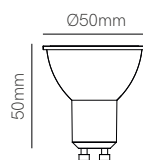

Hook GU10

Hook GU10 dimmable

Technical Information

Power	6W	6W
Color Temperature	2.700K / 3.000K / 4.000K	2.700K / 3.000K / 4.000K
Lumens	570 lm / 594 lm / 616 lm	570 lm / 594 lm / 616 lm
Code	2.700K 4023 3.000K 4024 4.000K 4025	2.700K 3654-N 3.000K 3655-N 4.000K 3656-N