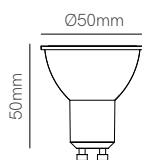

Hook GU10

Hook GU10 dimmable

Technical Information

Power	6W	6W
Color Temperature	2.700K / 3.000K / 4.000K	2.700K / 3.000K / 4.000K
Lumens	570 lm / 594 lm / 616 lm	570 lm / 594 lm / 616 lm
Code	2.700K 4023 3.000K 4024 4.000K 4025	2.700K 3654-N 3.000K 3655-N 4.000K 3656-N