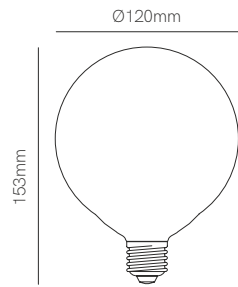

Globo 15W E27

Globo 16W E27

Globo 22W E27

Technical Information

| | | | |
|-------------------|----------------------------|---|---|
| Power | 15W | 16W | 22W |
| Color Temperature | 2.700K / 4.000K | 2.700K / 3.000K / 4.000K | 2.700K / 3.000K / 4.000K |
| Lumens | 1.400 lm / 1.500 lm | 1.600 lm / 1.700 lm / 1.750 lm | 2.400 lm / 2.500 lm / 2.600 lm |
| Code | 2.700K 4677 4.000K 4678 | 2.700K 3521 3.000K 3522 4.000K 3523 | 2.700K 3518 3.000K 3519 4.000K 3520 |