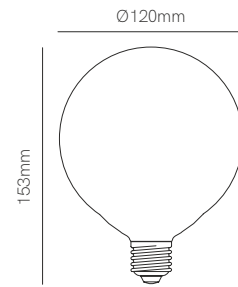

Globo 15W E27

Globo 16W E27

Globo 22W E27

Technical Information

| | | | |
|-------------------|----------------------------|---|---|
| Power | 15W | 16W | 22W |
| Color Temperature | 2.700K / 4.000K | 2.700K / 3.000K / 4.000K | 2.700K / 3.000K / 4.000K |
| Lumens | 1.400 lm / 1.500 lm | 1.600 lm / 1.700 lm / 1.750 lm | 2.400 lm / 2.500 lm / 2.600 lm |
| Code | 2.700K 4677 4.000K 4678 | 2.700K 3521 3.000K 3522 4.000K 3523 | 2.700K 3518 3.000K 3519 4.000K 3520 |