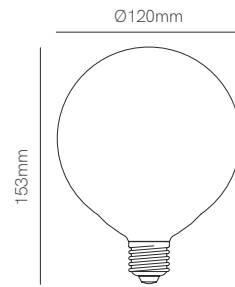

Globo 15W E27

Globo 16W E27

Globo 22W E27

Technical Information

| | | | |
|-------------------|----------------------------|---|---|
| Power | 15W | 16W | 22W |
| Color Temperature | 2.700K / 4.000K | 2.700K / 3.000K / 4.000K | 2.700K / 3.000K / 4.000K |
| Lumens | 1.400 lm / 1.500 lm | 1.600 lm / 1.700 lm / 1.750 lm | 2.400 lm / 2.500 lm / 2.600 lm |
| Code | 2.700K 4677 4.000K 4678 | 2.700K 3521 3.000K 3522 4.000K 3523 | 2.700K 3518 3.000K 3519 4.000K 3520 |