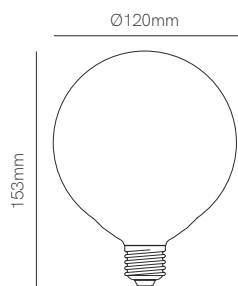

Globo 15W E27

Globo 16W E27

Globo 22W E27

Technical Information

Power	15W	16W	22W
Color Temperature	2.700K / 4.000K	2.700K / 3.000K / 4.000K	2.700K / 3.000K / 4.000K
Lumens	1.400 lm / 1.500 lm	1.600 lm / 1.700 lm / 1.750 lm	2.400 lm / 2.500 lm / 2.600 lm
Code	2.700K 4677 4.000K 4678	2.700K 3521 3.000K 3522 4.000K 3523	2.700K 3518 3.000K 3519 4.000K 3520