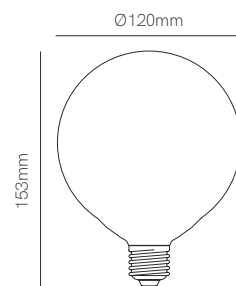

Globo 15W E27

Globo 16W E27

Globo 22W E27

Technical Information

Power	15W	16W	22W
Color Temperature	2.700K / 4.000K	2.700K / 3.000K / 4.000K	2.700K / 3.000K / 4.000K
Lumens	1.400 lm / 1.500 lm	1.600 lm / 1.700 lm / 1.750 lm	2.400 lm / 2.500 lm / 2.600 lm
Code	2.700K 4677 4.000K 4678	2.700K 3521 3.000K 3522 4.000K 3523	2.700K 3518 3.000K 3519 4.000K 3520