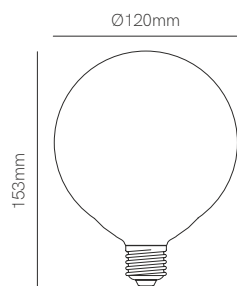

Globo 15W E27

Globo 16W E27

Globo 22W E27

Technical Information

Power	15W	16W	22W
Color Temperature	2.700K / 4.000K	2.700K / 3.000K / 4.000K	2.700K / 3.000K / 4.000K
Lumens	1.400 lm / 1.500 lm	1.600 lm / 1.700 lm / 1.750 lm	2.400 lm / 2.500 lm / 2.600 lm
Code	2.700K 4677 4.000K 4678	2.700K 3521 3.000K 3522 4.000K 3523	2.700K 3518 3.000K 3519 4.000K 3520