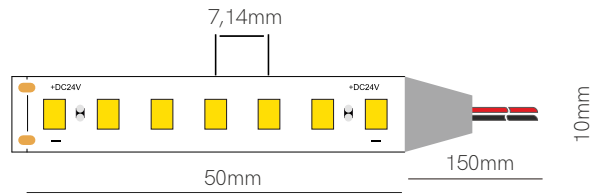

Fine 69

Compatible profiles p. 294.

Technical Information

V / A / W

24V / 0,4A / 9,6W/m

Code		Lumen/w	Lumen/m	CCT	IP
69220	New	87 lm/w	835 lm/m	2200K	IP20
69270		95 lm/w	912 lm/m	2700K	IP20
69300		98 lm/w	940 lm/m	3000K	IP20
69400		100 lm/w	960 lm/m	4000K	IP20
69600		102 lm/w	979 lm/m	6000K	IP20
69225	New	87 lm/w	835 lm/m	2200K	IP65
69275		90 lm/w	864 lm/m	2700K	IP65
69305		92 lm/w	883 lm/m	3000K	IP65
69405		95 lm/w	912 lm/m	4000K	IP65
69605		97 lm/w	931 lm/m	6000K	IP65

Accessories

- 
 End Cap
 20635
- 
 End Cap
 20625
- 
 Joint
 13,8x11,55x3,9mm
 20220
- 
 Joint
 13,55x11,67x4,7mm
 20120
- 
 Joint
 24,3x14,6x7,7mm
 20225
- 
 Joint
 24,3x14,6x7,7mm
 20125
- 
 Joint
 15,4x11,5x5,7mm
 20991
- 
 Joint
 21,6x11,5x5,7mm
 20999

*Available in reel of 5 or 25 meters. Accessories pages 282-293.

5 YEARS WARRANTY | 9,6 W/m | 140 LED/m | CRI >90 | III | 24 VDC | 50mm |  |  2835