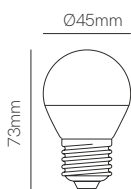

Esférica 5W E14/E27

Esférica 5,5W E14/E27 dimmable

Esférica 7W E14/E27

Technical Information

Power	5W	5,5W	7W
Color Temperature	2.700K/3.000K/4.000K/5.000K	2.700K / 3.000K / 4.000K	2.700K/3.000K/4.000K/5.000K
Lumens	440 lm/462 lm/484 lm/495 lm	396 lm / 418 lm / 440 lm	700 lm/750 lm/800 lm/820 lm