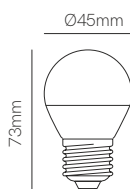

Esférica 5W E14/E27

Esférica 5,5W E14/E27 dimmable

Esférica 7W E14/E27

Technical Information

| | | | |
|-------------------|-----------------------------|--------------------------|-----------------------------|
| Power | 5W | 5,5W | 7W |
| Color Temperature | 2.700K/3.000K/4.000K/5.000K | 2.700K / 3.000K / 4.000K | 2.700K/3.000K/4.000K/5.000K |
| Lumens | 440 lm/462 lm/484 lm/495 lm | 396 lm / 418 lm / 440 lm | 700 lm/750 lm/800 lm/820 lm |