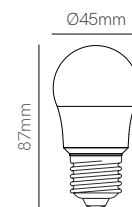

Esférica 5W E14/E27

Esférica 5,5W E14/E27 dimmable

Esférica 7W E14/E27

Technical Information

| | | | |
|-------------------|-----------------------------|--------------------------|-----------------------------|
| Power | 5W | 5,5W | 7W |
| Color Temperature | 2.700K/3.000K/4.000K/5.000K | 2.700K / 3.000K / 4.000K | 2.700K/3.000K/4.000K/5.000K |
| Lumens | 440 lm/462 lm/484 lm/495 lm | 396 lm / 418 lm / 440 lm | 700 lm/750 lm/800 lm/820 lm |