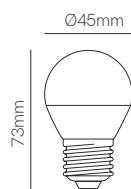

Esférica 5W E14/E27

Esférica 5,5W E14/E27 dimmable

Esférica 7W E14/E27

Technical Information

| | | | |
|-------------------|-----------------------------|--------------------------|-----------------------------|
| Power | 5W | 5,5W | 7W |
| Color Temperature | 2.700K/3.000K/4.000K/5.000K | 2.700K / 3.000K / 4.000K | 2.700K/3.000K/4.000K/5.000K |
| Lumens | 440 lm/462 lm/484 lm/495 lm | 396 lm / 418 lm / 440 lm | 700 lm/750 lm/800 lm/820 lm |