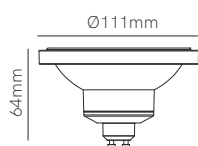

Nitro GU10

Dole GU10

Technical Information

Power	15W	15W
Color Temperature	2.700K	2.700K / 3.000K / 4.000K
Lumens	1.000 lm	1.050 lm / 1.100 lm / 1.120 lm
Code	3470	2.700K 3467 3.000K 3468 4.000K 3469

3 YEARS WARRANTY | 25.000 HOURS | IP 40 | 220/240 VAC | PF >0,9 | CRI ≥80 | 45° | 50/60 Hz | +40°C / -20°C | 10/30