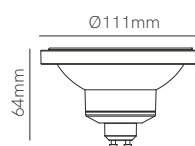

Nitro GU10

Dole GU10

Technical Information

Power	15W	15W
Color Temperature	2.700K	2.700K / 3.000K / 4.000K
Lumens	1.000 lm	1.050 lm / 1.100 lm / 1.120 lm
Code	3470	2.700K 3467 3.000K 3468 4.000K 3469

3 YEARS WARRANTY | 25.000 HOURS | IP 40 | 220/240 VAC | PF >0,9 | CRI ≥80 | 45° | 50/60 Hz | +40°C / -20°C | 10/30