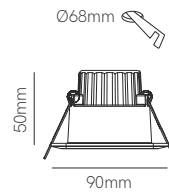

Compac round

Compac square

Technical Information

Power	8W	8W
Installation	Recessed	Recessed
Color Temperature	2.700K / 3.000K / 4.000K	2.700K / 3.000K / 4.000K
Lumens	594 lm / 607 lm / 660 lm	594 lm / 607 lm / 660 lm
Material	Polybutylene and Polycarbonate	Polybutylene and Polycarbonate
Finishes	White	White
Code	<input type="checkbox"/> 2.700K 3951 <input type="checkbox"/> 3.000K 3952 <input type="checkbox"/> 4.000K 3953 <input type="checkbox"/> Custom RAL	<input type="checkbox"/> 2.700K 3948 <input type="checkbox"/> 3.000K 3949 <input type="checkbox"/> 4.000K 3950 <input type="checkbox"/> Custom RAL