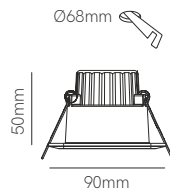

Compac round

Compac square

Technical Information

Power	8W	8W
Installation	Recessed	Recessed
Color Temperature	2.700K / 3.000K / 4.000K	2.700K / 3.000K / 4.000K
Lumens	594 lm / 607 lm / 660 lm	594 lm / 607 lm / 660 lm
Material	Polybutylene and Polycarbonate	Polybutylene and Polycarbonate
Finishes	White	White
Code	<input type="checkbox"/> 2.700K 3951 <input type="checkbox"/> 3.000K 3952 <input type="checkbox"/> 4.000K 3953 <input type="checkbox"/> Custom RAL	<input type="checkbox"/> 2.700K 3948 <input type="checkbox"/> 3.000K 3949 <input type="checkbox"/> 4.000K 3950 <input type="checkbox"/> Custom RAL