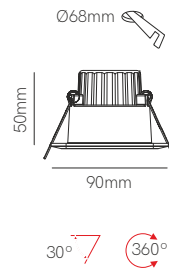

Compac round

Compac square

Technical Information

Power	8W	8W
Installation	Recessed	Recessed
Color Temperature	2.700K / 3.000K / 4.000K	2.700K / 3.000K / 4.000K
Lumens	594 lm / 607 lm / 660 lm	594 lm / 607 lm / 660 lm
Material	Polybutylene and Polycarbonate	Polybutylene and Polycarbonate
Finishes	White	White
Code	<input type="checkbox"/> 2.700K 3951 <input type="checkbox"/> 3.000K 3952 <input type="checkbox"/> 4.000K 3953 <input type="checkbox"/> Custom RAL	<input type="checkbox"/> 2.700K 3948 <input type="checkbox"/> 3.000K 3949 <input type="checkbox"/> 4.000K 3950 <input type="checkbox"/> Custom RAL