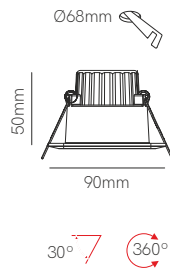

Compac round

Compac square

Technical Information

Power	8W	8W
Installation	Recessed	Recessed
Color Temperature	2.700K / 3.000K / 4.000K	2.700K / 3.000K / 4.000K
Lumens	594 lm / 607 lm / 660 lm	594 lm / 607 lm / 660 lm
Material	Polybutylene and Polycarbonate	Polybutylene and Polycarbonate
Finishes	White	White
Code	<input type="checkbox"/> 2.700K 3951 <input type="checkbox"/> 3.000K 3952 <input type="checkbox"/> 4.000K 3953 <input type="checkbox"/> Custom RAL	<input type="checkbox"/> 2.700K 3948 <input type="checkbox"/> 3.000K 3949 <input type="checkbox"/> 4.000K 3950 <input type="checkbox"/> Custom RAL